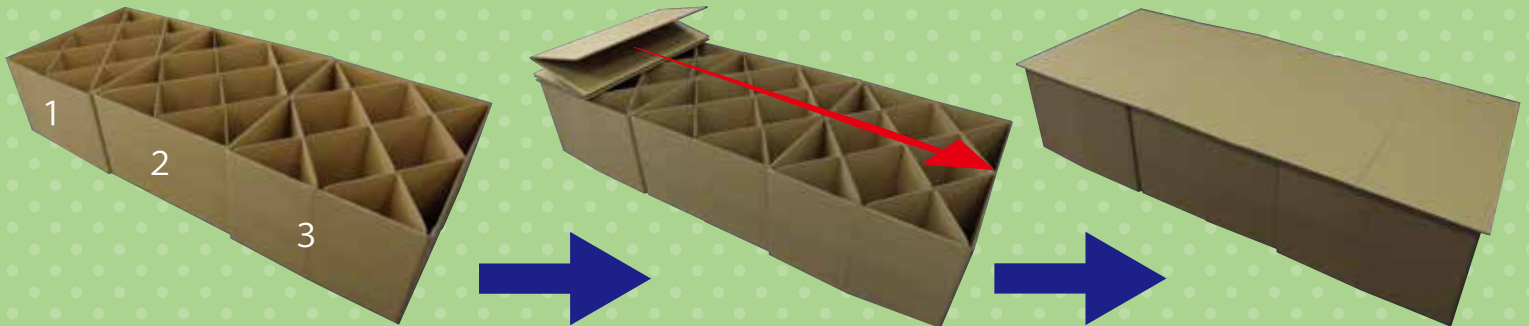

組み立て方

①ベッドパーツ A,B を広げ、中に入れる

② 3つに並べる

③ シートを広げる。

④ 完成

梱包内容

な段ボール製商品シリーズ

防災

簡易ベッド

緊急時、災害時、避難場所でのベッドに。床で就寝すると大量のホコリや雑菌を、吸い込みます。そんな時にこれ！組立簡単！丈夫！たためばコンパクト収納！ベンチとしても使用出来ます。

- 簡単手順でラクラク組み立て、最短3分で完成
- 災害時の避難所での備蓄に最適
- 軽量設計で移動も簡単
- 使用後、紙製品としてリサイクル可能
- 総重量 7.7kg
- 梱包サイズ 965×420×215 H

創業 1958 年
マツダ紙工業株式会社