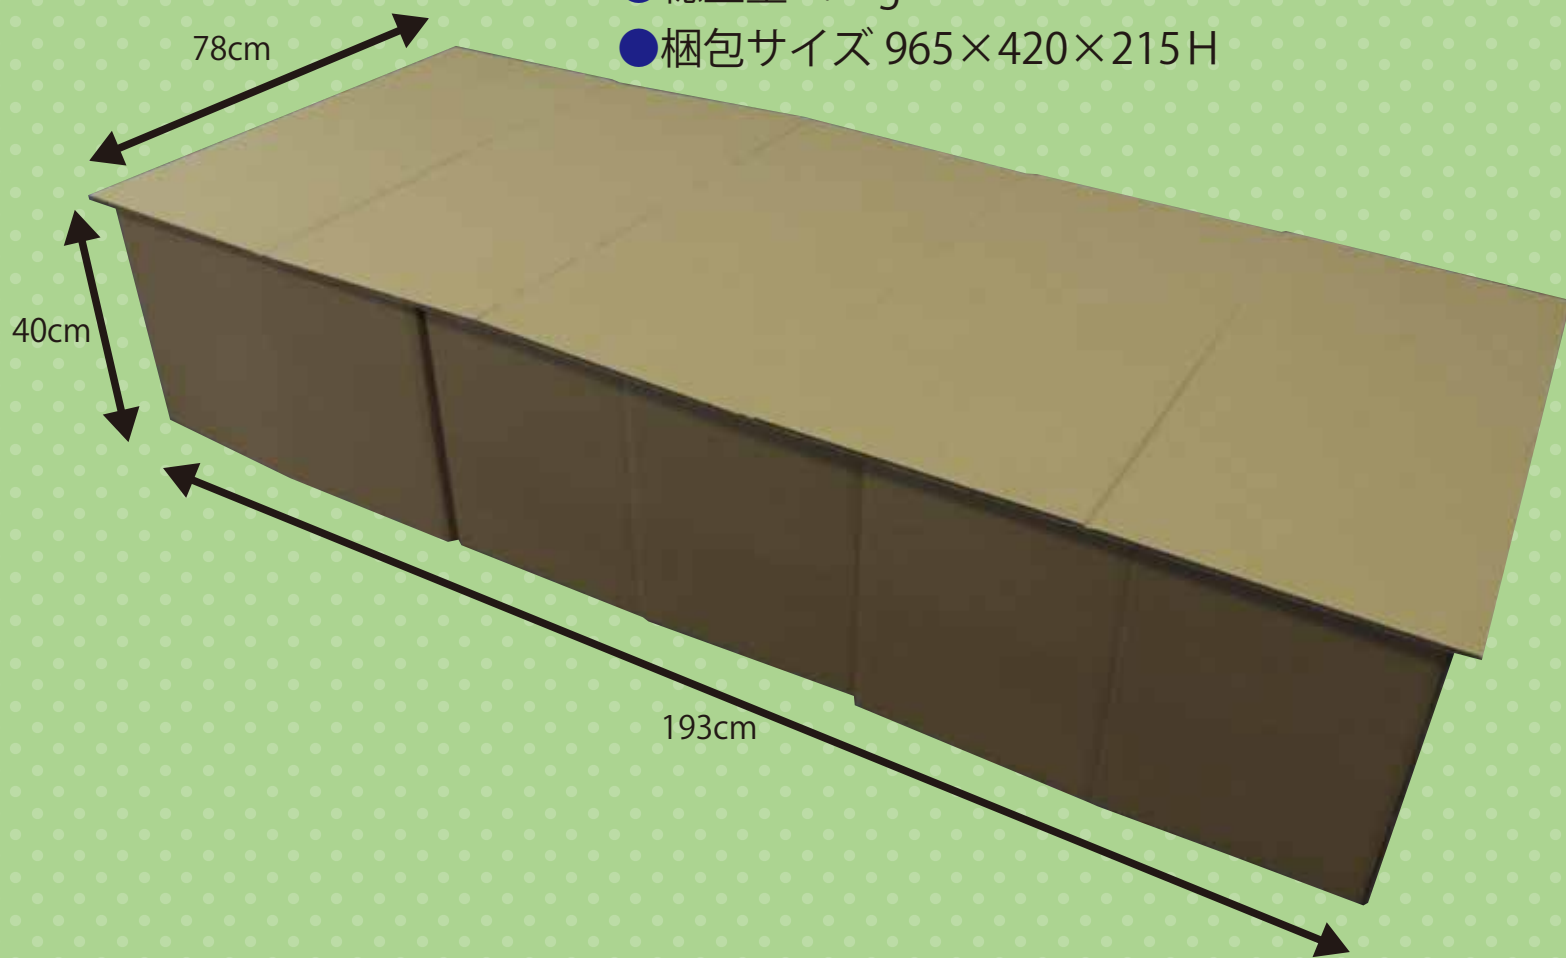

組み立て方

①ベッドパーツ A,B を広げ、中に入れる

② 3つに並べる

③ シートを広げる。

④ 完成

梱包内容

な段ボール製商品シリーズ

防災

簡易ベッド

緊急時、災害時、避難場所でのベッドに。床で就寝すると大量のホコリや雑菌を、吸い込みます。そんな時にこれ！組立簡単！丈夫！たためばコンパクト収納！ベンチとしても使用出来ます。

- 簡単手順でラクラク組み立て、最短3分で完成
- 災害時の避難所での備蓄に最適
- 軽量設計で移動も簡単
- 使用後、紙製品としてリサイクル可能
- 総重量 7.7kg
- 梱包サイズ 965×420×215 H

創業 1958 年
マツダ紙工業株式会社