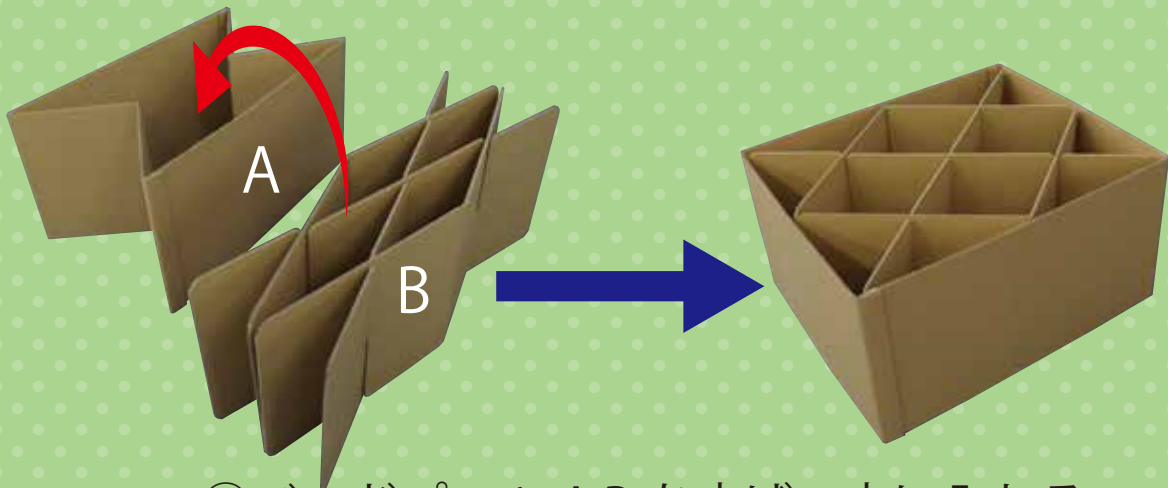

組み立て方

①ベッドパーツ A,B を広げ、中に入れる

② 3つに並べる

③ シートを広げる。

④ 完成

梱包内容

な段ボール製商品シリーズ

防災

簡易ベッド

緊急時、災害時、避難場所でのベッドに。床で就寝すると大量のホコリや雑菌を、吸い込みます。そんな時にこれ！組立簡単！丈夫！たためばコンパクト収納！ベンチとしても使用出来ます。

- 簡単手順でラクラク組み立て、最短3分で完成
- 災害時の避難所での備蓄に最適
- 軽量設計で移動も簡単
- 使用後、紙製品としてリサイクル可能
- 総重量 7.7kg
- 梱包サイズ 965×420×215 H

創業 1958 年
マツダ紙工業株式会社